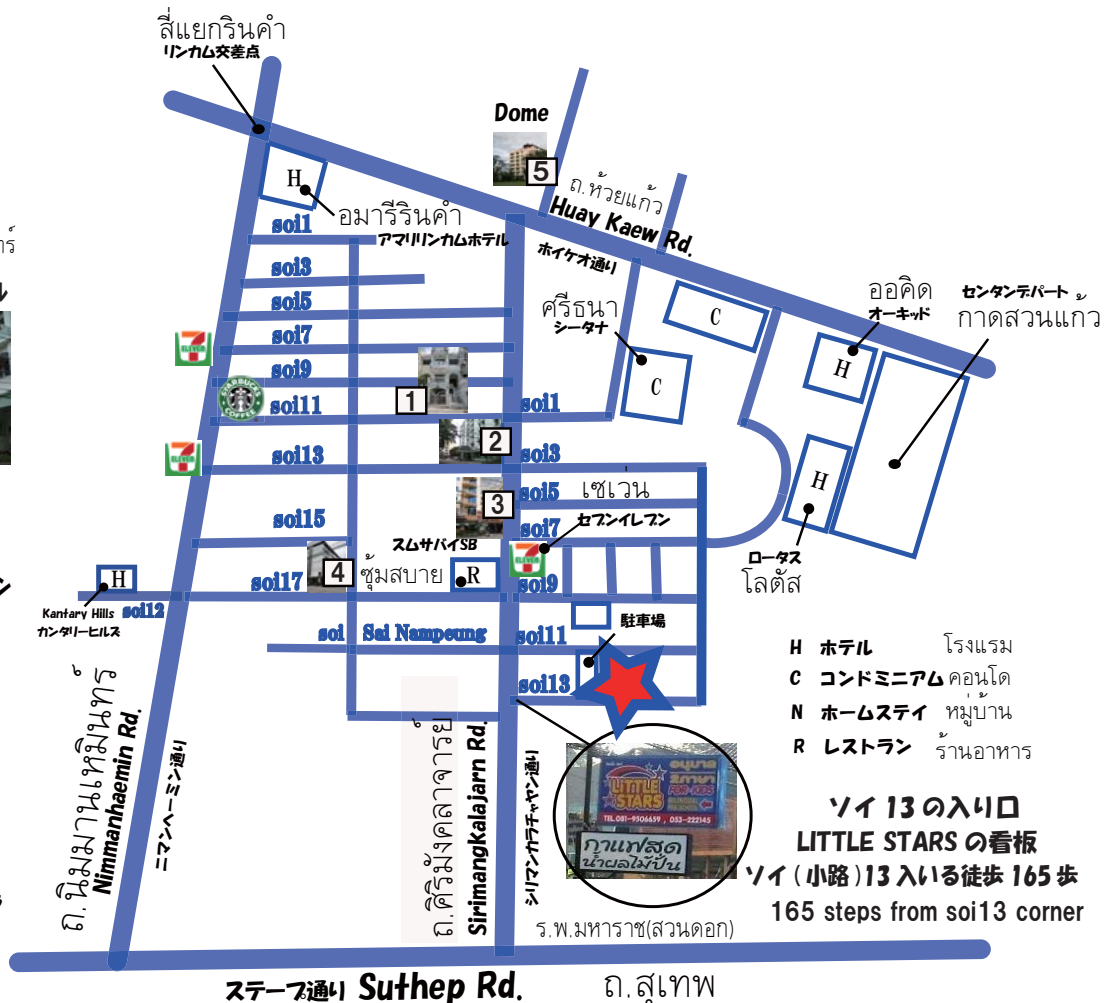

School Map

スクールマップ

1 CCA スクール寮

ทาวเฮาส์
35 ซ.11 ถ.นิมมานเหมินทร์

2 グリーンパレスホテル

Green Palace Hotel
กรีนพาลেস
70 ถ.ศิริมั่งคณาจารย์

3 スワドック・マンション

Suandok Mansion
74 ถ.ศิริมั่งคณาจารย์

4 チェンマイフローラ

Chiangmai Flora
เชียงใหม่ฟลอรา
19 ซ.17 ถ.นิมมานเหมินทร์

5 ドーム

The Dome
19 ซ.พหลโยธิน ถ.ห้วยแก้ว

Chiangmai Classic Art Thai Massage School

ร.ร.ศิลปะการนวดแผนไทยเชียงใหม่

23 ซ. 13 ถ.ศิริมั่งคณาจารย์